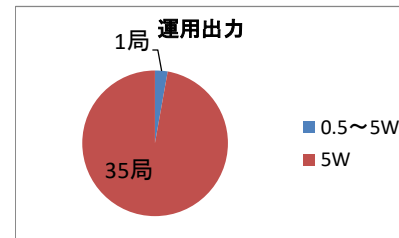

「第2回IC-705ユーザーQSOパーティ」統計データ

1. 参加局数

区分	今回局数	割合	参考	備考
一般	28局	78%	前回46局	
正員	8局	23%	前回10局	チェックログ含む
合計	36局		前回56局	

2. 100Pt以上達成

区分	局数	割合	備考
達成	29局	81%	チェックログ含む
未達	7局	19%	
合計	36局		

3. 参加者ライセンス

区分	局数	割合	備考
1アマ	9局	22%	
2アマ	7局	19%	
3アマ	3局	8%	チェックログ含む
4アマ	1局	3%	
記載なし	17局	47%	
合計	36局		

4. 運用出力

区分	局数	割合	備考
0.5~5W	1局	3%	
5W	35局	97%	チェックログ含む

5. 運用周波数・モード(チェックログ含む)

区分	局数	割合
3.5MHz・CW	1局	1%
3.5MHz・SSB	1局	1%
7MHz・CW	7局	4%
7MHz・SSB	4局	2%
18MHz・SSB	1局	1%
21MHz・CW	1局	1%
21MHz・SSB	5局	3%
24MHz・SSB	2局	1%
28MHz・SSB	4局	2%
28MHz・AM	2局	1%
29MHz・FM	4局	2%
50MHz・CW	9局	5%
50MHz・SSB	13局	8%
50MHz・AM	3局	2%
51MHz・FM	4局	2%
144MHz・CW	8局	5%
ST 145MHz/430MHz CW	1局	1%
144MHz・SSB	18局	10%
144MHz・AM	2局	1%
144MHz・FM	10局	6%
144MHz・DV	2局	1%
144MHz・PHONE	1局	1%
430MHz・CW	7局	4%
ST 430MHz/145MHz CW	1局	1%
430MHz・SSB	14局	8%
430MHz・AM	8局	5%
430MHz・FM	26局	15%
430MHz・DV	12局	7%
430MHz・PHONE	1局	1%