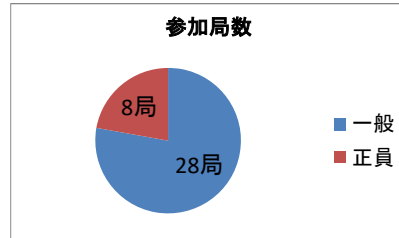

「第2回IC-705ユーザーQSOパーティ」統計データ

1. 参加局数

区分	今回局数	割合	参考	備考
一般	28局	78%	前回46局	
正員	8局	23%	前回10局	チェックログ含む
合計	36局		前回56局	

2. 100Pt以上達成

区分	局数	割合	備考
達成	29局	81%	チェックログ含む
未達	7局	19%	
合計	36局		

3. 参加者ライセンス

区分	局数	割合	備考
1アマ	9局	22%	
2アマ	7局	19%	
3アマ	3局	8%	チェックログ含む
4アマ	1局	3%	
記載なし	17局	47%	
合計	36局		

4. 運用出力

区分	局数	割合	備考
0.5~5W	1局	3%	
5W	35局	97%	チェックログ含む

5. 運用周波数・モード(チェックログ含む)

区分	局数	割合
3.5MHz・CW	1局	1%
3.5MHz・SSB	1局	1%
7MHz・CW	7局	4%
7MHz・SSB	4局	2%
18MHz・SSB	1局	1%
21MHz・CW	1局	1%
21MHz・SSB	5局	3%
24MHz・SSB	2局	1%
28MHz・SSB	4局	2%
28MHz・AM	2局	1%
29MHz・FM	4局	2%
50MHz・CW	9局	5%
50MHz・SSB	13局	8%
50MHz・AM	3局	2%
51MHz・FM	4局	2%
144MHz・CW	8局	5%
ST 145MHz/430MHz CW	1局	1%
144MHz・SSB	18局	10%
144MHz・AM	2局	1%
144MHz・FM	10局	6%
144MHz・DV	2局	1%
144MHz・PHONE	1局	1%
430MHz・CW	7局	4%
ST 430MHz/145MHz CW	1局	1%
430MHz・SSB	14局	8%
430MHz・AM	8局	5%
430MHz・FM	26局	15%
430MHz・DV	12局	7%
430MHz・PHONE	1局	1%