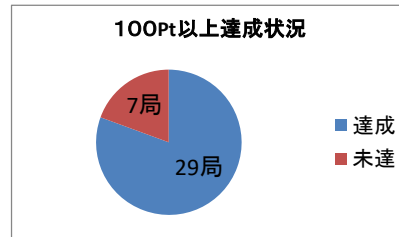

「第2回IC-705ユーザーQSOパーティ」統計データ

1. 参加局数

区分	今回局数	割合	参考	備考
一般	28局	78%	前回46局	
正員	8局	23%	前回10局	チェックログ含む
合計	36局		前回56局	

2. 100Pt以上達成

区分	局数	割合	備考
達成	29局	81%	チェックログ含む
未達	7局	19%	
合計	36局		

3. 参加者ライセンス

区分	局数	割合	備考
1アマ	9局	22%	
2アマ	7局	19%	
3アマ	3局	8%	チェックログ含む
4アマ	1局	3%	
記載なし	17局	47%	
合計	36局		

4. 運用出力

区分	局数	割合	備考
0.5~5W	1局	3%	
5W	35局	97%	チェックログ含む

5. 運用周波数・モード(チェックログ含む)

区分	局数	割合
3.5MHz・CW	1局	1%
3.5MHz・SSB	1局	1%
7MHz・CW	7局	4%
7MHz・SSB	4局	2%
18MHz・SSB	1局	1%
21MHz・CW	1局	1%
21MHz・SSB	5局	3%
24MHz・SSB	2局	1%
28MHz・SSB	4局	2%
28MHz・AM	2局	1%
29MHz・FM	4局	2%
50MHz・CW	9局	5%
50MHz・SSB	13局	8%
50MHz・AM	3局	2%
51MHz・FM	4局	2%
144MHz・CW	8局	5%
ST 145MHz/430MHz CW	1局	1%
144MHz・SSB	18局	10%
144MHz・AM	2局	1%
144MHz・FM	10局	6%
144MHz・DV	2局	1%
144MHz・PHONE	1局	1%
430MHz・CW	7局	4%
ST 430MHz/145MHz CW	1局	1%
430MHz・SSB	14局	8%
430MHz・AM	8局	5%
430MHz・FM	26局	15%
430MHz・DV	12局	7%
430MHz・PHONE	1局	1%