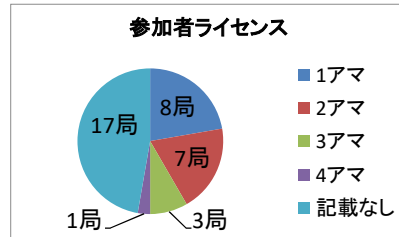

「第2回IC-705ユーザーQSOパーティ」統計データ

1. 参加局数

区分	今回局数	割合	参考	備考
一般	28局	78%	前回46局	
正員	8局	23%	前回10局	チェックログ含む
合計	36局		前回56局	

2. 100Pt以上達成

区分	局数	割合	備考
達成	29局	81%	チェックログ含む
未達	7局	19%	
合計	36局		

3. 参加者ライセンス

区分	局数	割合	備考
1アマ	9局	22%	
2アマ	7局	19%	
3アマ	3局	8%	チェックログ含む
4アマ	1局	3%	
記載なし	17局	47%	
合計	36局		

4. 運用出力

区分	局数	割合	備考
0.5~5W	1局	3%	
5W	35局	97%	チェックログ含む

5. 運用周波数・モード(チェックログ含む)

区分	局数	割合
3.5MHz・CW	1局	1%
3.5MHz・SSB	1局	1%
7MHz・CW	7局	4%
7MHz・SSB	4局	2%
18MHz・SSB	1局	1%
21MHz・CW	1局	1%
21MHz・SSB	5局	3%
24MHz・SSB	2局	1%
28MHz・SSB	4局	2%
28MHz・AM	2局	1%
29MHz・FM	4局	2%
50MHz・CW	9局	5%
50MHz・SSB	13局	8%
50MHz・AM	3局	2%
51MHz・FM	4局	2%
144MHz・CW	8局	5%
ST 145MHz/430MHz CW	1局	1%
144MHz・SSB	18局	10%
144MHz・AM	2局	1%
144MHz・FM	10局	6%
144MHz・DV	2局	1%
144MHz・PHONE	1局	1%
430MHz・CW	7局	4%
ST 430MHz/145MHz CW	1局	1%
430MHz・SSB	14局	8%
430MHz・AM	8局	5%
430MHz・FM	26局	15%
430MHz・DV	12局	7%
430MHz・PHONE	1局	1%